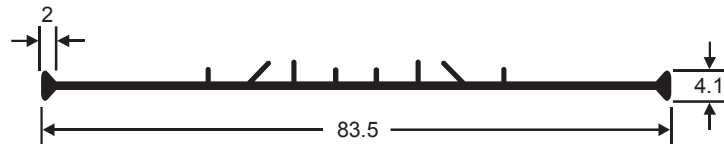

GARAGE DOOR SEAL

PLAD 2447 B
PLAD 2447 GY

PLAD 2448 B
PLAD 2448 GY

PLAD 2449 B
PLAD 2449 GY

PLAD 2446 B
PLAD 2446 GY

AVAILABLE IN BLACK OR GREY - PVC

Made in Australia