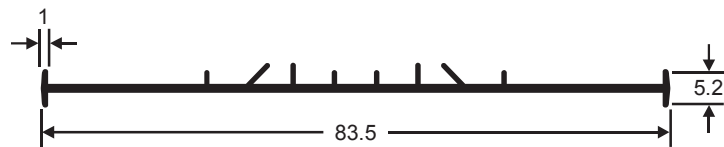

GARAGE DOOR SEAL

PLAD 2447 B
PLAD 2447 GY

PLAD 2448 B
PLAD 2448 GY

PLAD 2449 B
PLAD 2449 GY

PLAD 2446 B
PLAD 2446 GY

AVAILABLE IN BLACK OR GREY - PVC

Made in Australia